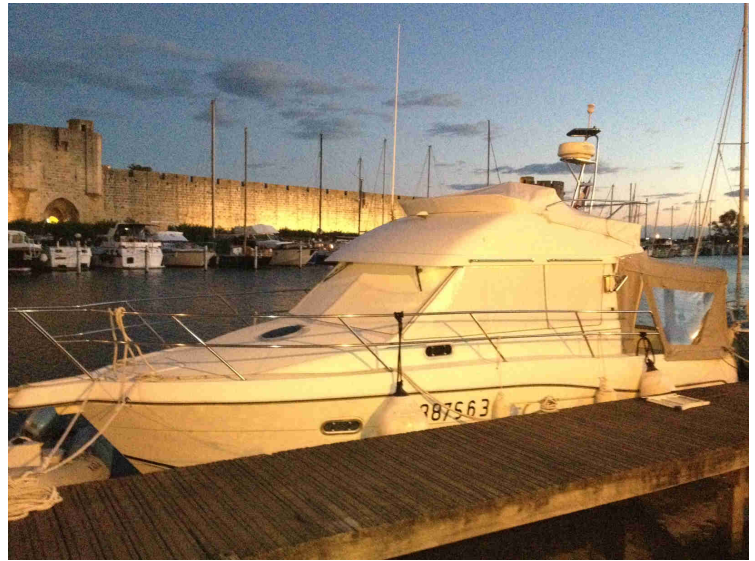

Jeanneau - merry fisher 900 croisiere

39900 €

Année **1994**
Longueur hors tout **9.2**
Largeur hors tout **3.54**
Nombre de cabine **2**
Nombre d'heure **1345**
Type de moteur **2 MERCRUISER 3,6L
TURBO 180 CV**
Carburant **Diesel**
Transmission **Ligne d'Arbre**

Merry Fisher 900 croisière, bateau en très bon état, sellerie intérieur et extérieur en bon état, tauds neufs, moteurs bien entretenu. Taud de camping complet, taud de pare-brise... A voir rapidement, nous contacter directement pour plus de renseignement. POSSIBILITE PLACE DE PORT